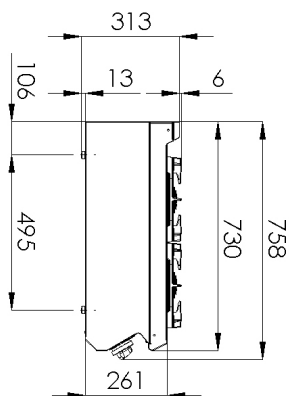

Technický list

Technický výkres

Sporák plynový

Model

SPS 7012A G

Sap kód

00014781

Skupina artiklů

Sporáky