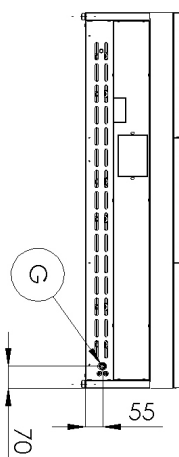

Technický list

Technický výkres

Sporák plynový

Model

SPS 7012A G

Sap kód

00014781

Skupina artiklů

Sporáky