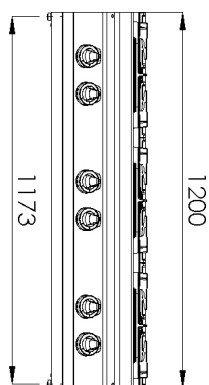

Technický list

Technický výkres

Sporák plynový

Model

SPS 7012A G

Sap kód

00014781

Skupina artiklů

Sporáky